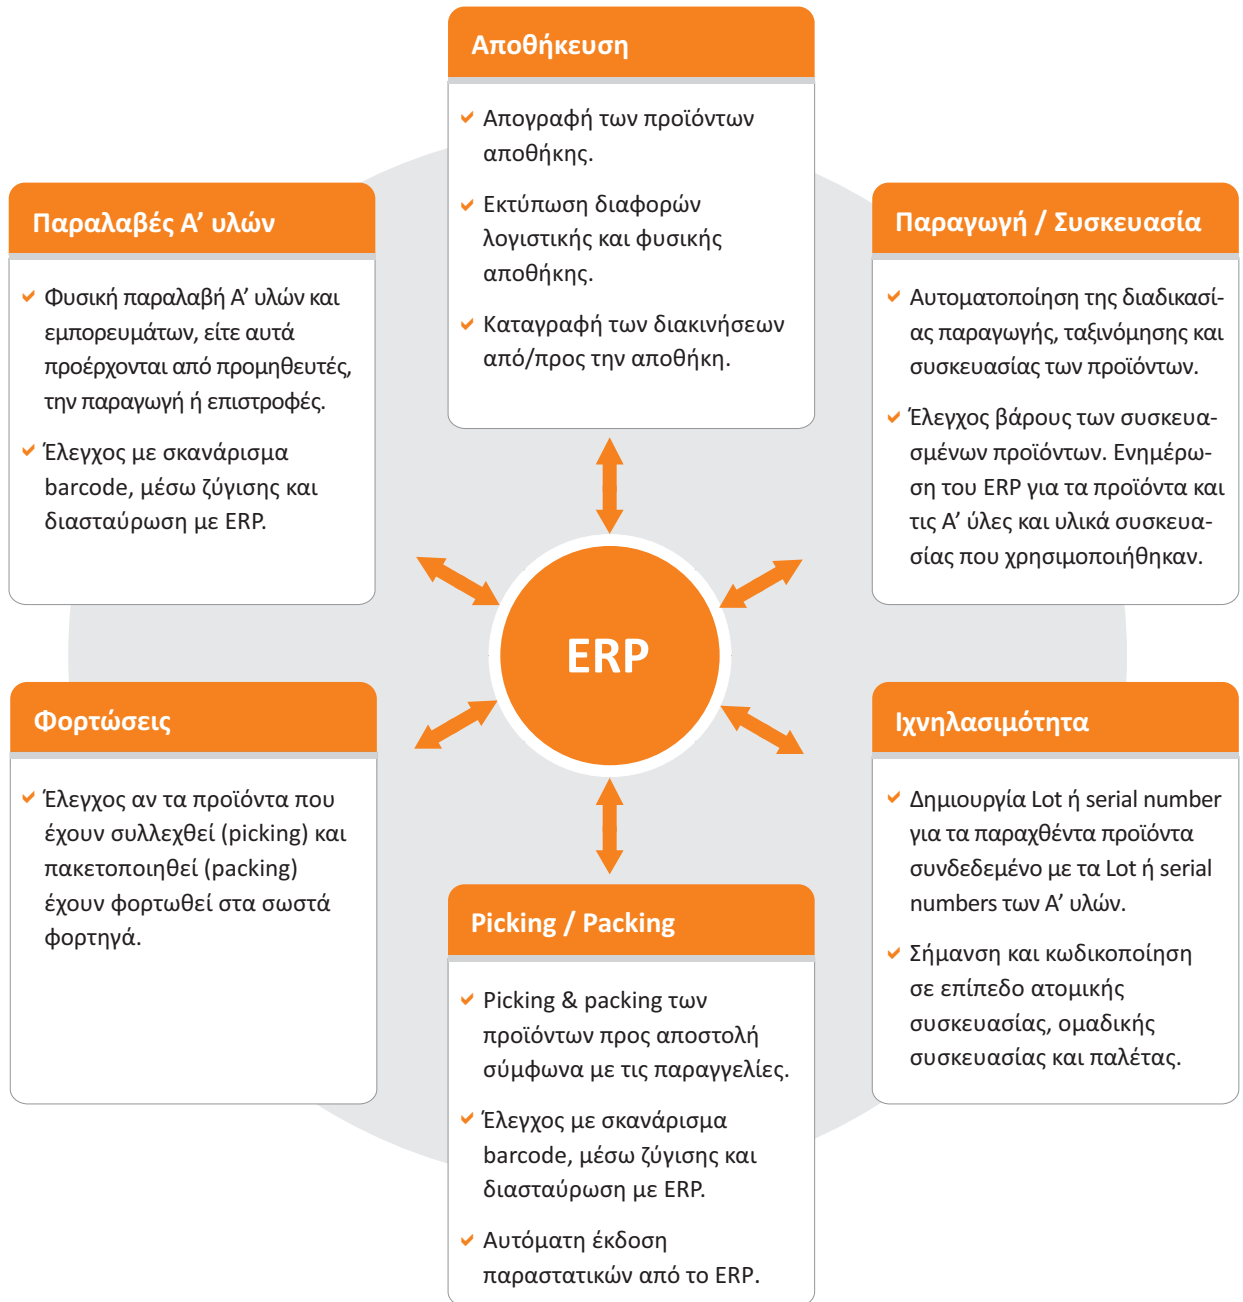

archimedes

Quick & easy

Τι είναι το ScanTrace

Το ScanTrace είναι ένα απλό και ευέλικτο σύστημα συλλογής, επεξεργασίας και διαχείρισης δεδομένων που εξασφαλίζει την οργάνωση, αυτοματοποίηση και ιχνηλασιμότητα σε βιομηχανικές και βιοτεχνικές μονάδες. Καλύπτει αποθήκες Α' υλών, παραγωγή, συσκευασία, αποθήκες ετοιμών, picking, racking, φορτώσεις, απογραφές, κ.α.

Οι τεχνολογίες του ScanTrace

Το ScanTrace περιλαμβάνει τόσο καινοτομικό λογισμικό όσο και εξοπλισμό από τους μεγαλύτερους κατασκευαστές, όπως:

- Αναγνώστες barcode και φορητά τερματικά
- Εκτυπωτές ετικετών και κωδικών
- Ασύρματα δίκτυα
- Ηλεκτρονικοί ζυγοί και γεφυροπλάστιγγες
- Συστήματα διαλογής (sorting)
- Μηχανές περιτύλιξης παλετών με stretch film

Ένα βασικό χαρακτηριστικό του ScanTrace είναι ότι έχει τη δυνατότητα εύκολης ενσωμάτωσης τυχόν υπάρχοντος εξοπλισμού του εργοστασίου.

Με το Scan Trace, μπορείτε:

- Να μειώσετε τα λειτουργικά κόστη
- Να καλύψετε τις απαιτήσεις της νομοθεσίας και των πελατών
- Να βελτιώσετε την παραγωγικότητα, μειώνοντας την χειροκίνητη εισαγωγή στοιχείων
- Να επιταχύνετε τη διαδικασία διακίνησης των προϊόντων σας, μειώνοντας τα λάθη

Οι λειτουργίες του Scan Trace

Γιατί το ScanTrace είναι ξεχωριστό

- Καλύπτει όλες τις παραγωγικές διαδικασίες
- Είναι εύχρηστο ακόμα και από μη εξειδικευμένο προσωπικό (π.χ. εποχικό κλπ)
- Εγκαθίσταται μέσα σε λίγες ημέρες
- Είναι ευέλικτο και εύκολα επεκτάσιμο
- Καταργεί τη χειρόγραφη καταγραφή δεδομένων παραγωγής με απλό και ουσιαστικό τρόπο
- Προσφέρει πραγματική ιχνηλασιμότητα και δίνει στοιχεία για τυχόν ανακλήσεις προϊόντων
- Έχει μικρό κόστος κτήσης και συντήρησης
- Εκμεταλλεύεται με το καλύτερο τρόπο τον υπάρχοντα εξοπλισμό του εργοστασίου